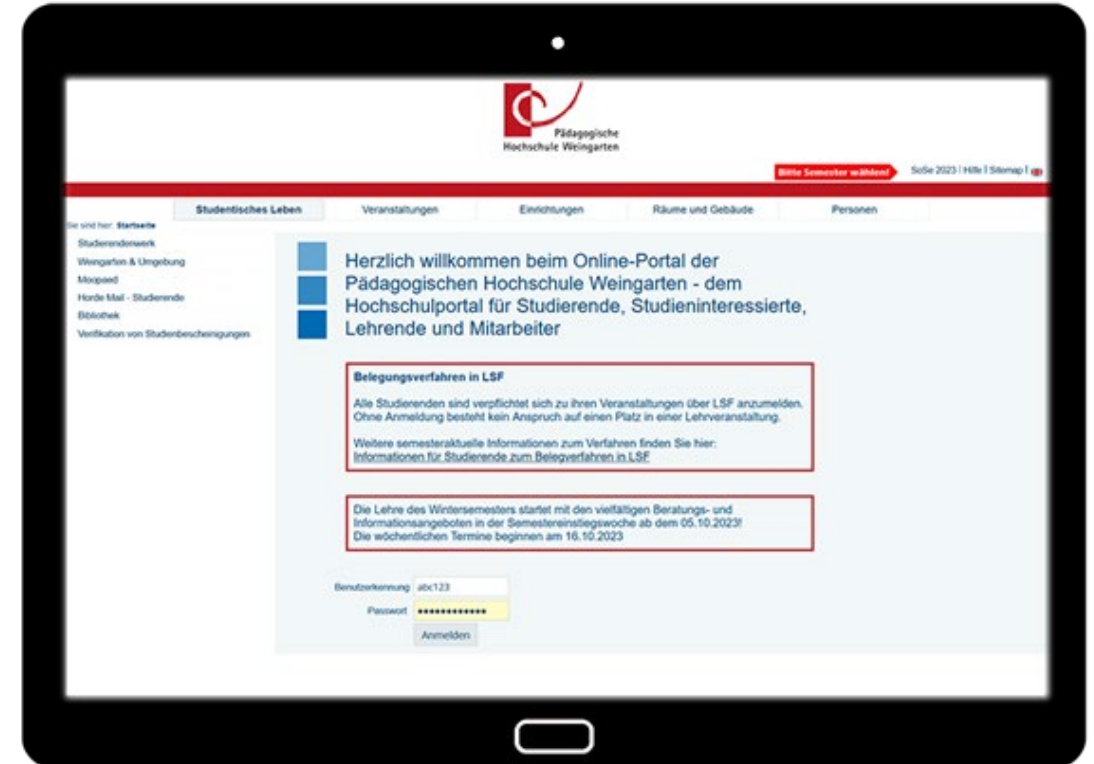

# Campusmanagement (CM)

eCampus (<https://campus.phwg.de>)

- Unterstützung administrativer Prozesse rund um das studentische Leben (Bewerbung, Studienplatzvergabe und Studierendenverwaltung)
- Diverse Self-Services im Bereich der Studierendenverwaltung, z. B. Verwaltung Ihrer Rückmeldung

# Campusmanagement (CM)

LSF (<https://lsf.ph-weingarten.de>)

- Interaktives Vorlesungsverzeichnis
- Veranstaltungsplanung
- Informationen zum Belegverfahren  
([Link zur PDF](#))