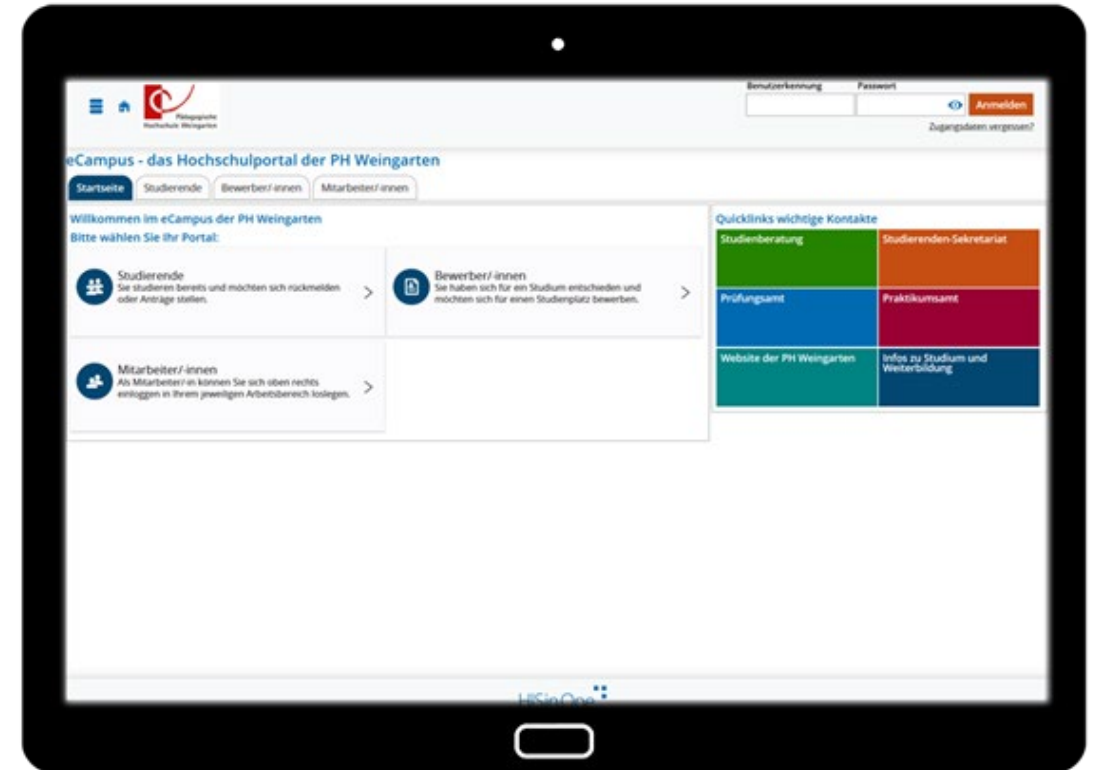

# Aufbau des Informationszentrums

# Campusmanagement (CM)

eCampus (<https://campus.phwg.de>)

- Unterstützung administrativer Prozesse rund um das studentische Leben (Bewerbung, Studienplatzvergabe und Studierendenverwaltung)
- Diverse Self-Services im Bereich der Studierendenverwaltung, z. B. Verwaltung Ihrer Rückmeldung

# Campusmanagement (CM)

LSF (<https://lsf.ph-weingarten.de>)

- Interaktives Vorlesungsverzeichnis
- Veranstaltungsplanung
- Informationen zum Belegverfahren  
([Link zur PDF](#))